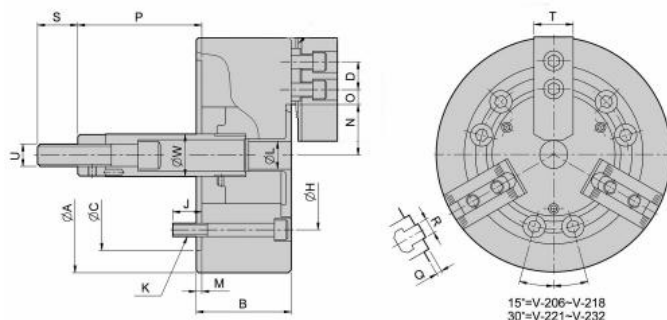

Tříčelistové silové sklíčidlo Ø 210, válcové upnutí, bez otvoru, čelisti 1,5 x 60°

ALTO
Strong

Kód produktu: 29-V-208
EAN: 4049794002025
Celní tarif: 8466 2091
Hmotnost: 26,00 kg
Výrobce: [Strong](#)
Dostupnost: skladem

Silové sklíčidlo vč. 1 sady kalených základních a měkkých horních čelistí a montážních šroubů.

Parametry

A	210	B	85	C	170
D	25	H	133.4	J	20
K	6 x M12	kg	23	L	25
M	5	Max.síla kN	25	Max.tlak kN	25.5
Max.up.síla daN	75	Moment setrvačností kgf/m²	0,137	N max	46.8
O max	22.25	O min	11.75	Ozubení	1,5 x 60°
P max	132	P min	111	R	14
Rozsah	12-210	S	36	T	35
U max	M20 x 2,5	U/min max	4500	Vhodné měkké čelisti	HC08
Vhodné náhradní čelisti	HJ08	Vhodný válec	MS125C	W	38
Zdvih čelistí	9.7	Zdvih pístu	21		