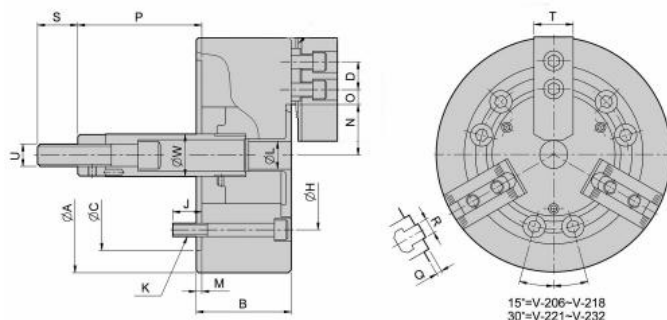

Tříčelistové silové sklíčidlo Ø 254, válcové upnutí, bez otvoru, čelisti 1,5 x 60°

ALTO
Strong

Kód produktu: 29-V-210
EAN: 4049794002032
Celní tarif: 8466 2091
Hmotnost: 38,00 kg
Výrobce: [Strong](#)
Dostupnost: skladem
Způsob přepravy: spedice

50 860,00 Kč 33 618,18 Kč bez DPH
40 678,00 Kč s DPH
 2 093,00 € 1 383,47 € bez DPH
1 674,00 € s DPH

Ocelové tělo. Všechny kluzné plochy jsou kalené a broušené pro vysokou přesnost házení a dlouhou životnost. Maznice v každé základní čelisti.

Silové sklíčidlo vč. 1 sady kalených základních a měkkých horních čelistí a montážních šroubů.

Parametry

A	254	B	89	C	220
D	30	H	171.4	J	18
K	6 x M16	kg	34.5	L	34
M	5	Max.síla kN	29	Max.tlak kN	28.6
Max.up.síla daN	108	Moment setrvačností kgf/m²	0,3	N max	51.1
O max	30.75	O min	11.25	Ozubení	1,5 x 60°
P max	158	P min	133	R	16
Rozsah	16-254	S	36	T	40
U max	M20 x 2,5	U/min max	4000	Vhodné měkké čelisti	HC10
Vhodné náhradní čelisti	HJ10	Vhodný válec	MS125C	W	45
Zdvih čelistí	8.8	Zdvih pístu	25		