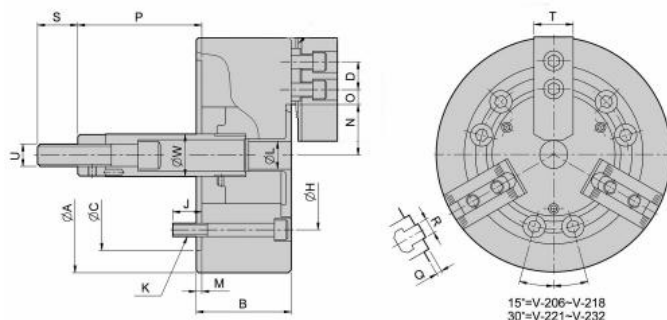

Tříčelistové silové sklíčidlo Ø 610, válcové upnutí, bez otvoru, čelisti 3,0 x 60°

ALTO
Strong

Kód produktu: 29-V-224
EAN: 4049794002070
Celní tarif: 8466 2091
Hmotnost: 225,00 kg
Výrobce: [Strong](#)
Dostupnost: na dotaz
Způsob přepravy: spedice

295 682,00 Kč 195 484,30 Kč bez DPH
236 536,00 Kč s DPH
 12 168,00 € 8 044,63 € bez DPH
9 734,00 € s DPH

Ocelové tělo. Všechny kluzné plochy jsou kalené a broušené pro vysokou přesnost házení a dlouhou životnost. Maznice v každé základní čelisti.

Silové sklíčidlo vč. 1 sady kalených základních a měkkých horních čelistí a montážních šroubů.

Parametry

A	610	B	125	C	380
D	60	H	330.2	J	31
K	6 x M24	kg	220	L	-
M	6	Max.síla kN	82	Max.tlak kN	32.6
Max.up.síla daN	273	Moment setrvačností kgf/m²	7	N max	125
O max	93.5	O min	24.5	Ozubení	3 x 60°
P max	97	P min	62	R	25
Rozsah	138-573	S	55	T	65
U max	M30 x 3,5	U/min max	1760	Vhodné měkké čelisti	HC24-1
Vhodné náhradní čelisti	HJ24-1	Vhodný válec	MS200C	W	60
Zdvih čelistí	16	Zdvih pístu	35		