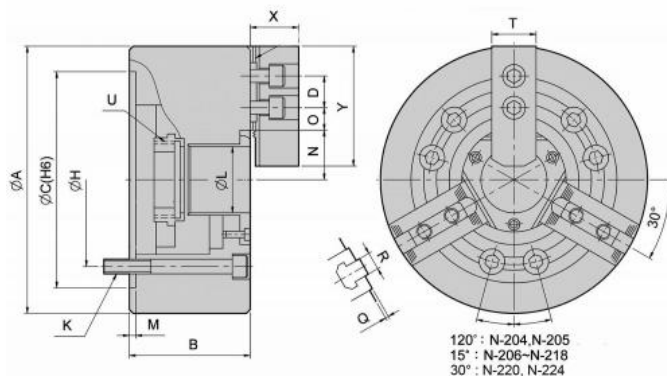

Tříčelistové silové sklíčidlo Ø 110, válcové, s otvorem, čelisti 1,5 x 60°

ALTO
Strong

Kód produktu: 29-N-204
EAN: 4049794669426
Celní tarif: 8466 2091
Hmotnost: 5,00 kg
Výrobce: [Strong](#)
Dostupnost: skladem

Čelisti kompatibilní s typem Kitagawa B200

Silové sklíčidlo vč. 1 sady kalených základních a měkkých horních čelistí, montážních šroubů a trubkového vytahovacího adaptéru pro polotovary

Parametry

A	110	B	59	C	85
D	14	H	70.6	kg	4
L	26	M	4	Max.síla kN	14
Max.tlak kN	31.6	Max.up.síla daN	28.5	Moment setrvačností kgf/m²	0,007
N max	23.2	O max	13.75	O min	6.75
Ozubení	1,5 x 60°	R	10	S	3 x M10
T	23	U max	M32 x 1,5	U/min max	8000
Vhodné měkké čelisti	HC04	Vhodné náhradní čelisti	HJ05	Vhodný válec	M0928
X	24	Y	49.5	Zdvih čelistí	5.4
Zdvih pístu	10				