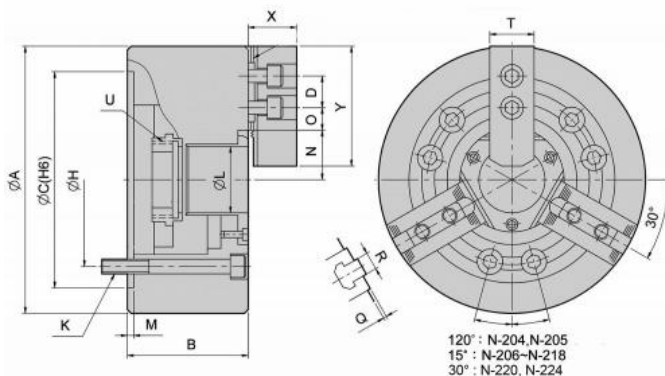

Tříčelistové silové sklíčidlo Ø 135, válcové, s otvorem, čelisti 1,5 x 60°

ALTO
Strong

Kód produktu: 29-N-205
EAN: 4049794002186
Celní tarif: 8466 2091
Hmotnost: 8,00 kg
Výrobce: [Strong](#)
Dostupnost: skladem

Čelisti kompatibilní s typem Kitagawa B200

Silové sklíčidlo vč. 1 sady kalených základních a měkkých horních čelistí, montážních šroubů a trubkového vytahovacího adaptéru pro polotovary

Parametry

A	135	B	60	C	110
D	14	H	82.6	kg	7
L	33	M	4	Max.síla kN	17.5
Max.tlak kN	28.5	Max.up.síla daN	36	Moment setrvačností kgf/m²	0,018
N max	26.5	O max	19.75	O min	7.75
Ozubení	1,5 x 60°	R	10	S	3 x M10
T	23	U max	M40 x 1,5	U/min max	7000
Vhodné měkké čelisti	HC05	Vhodné náhradní čelisti	HJ05	Vhodný válec	M1036
X	26	Y	54	Zdvih čelistí	5.4
Zdvih pístu	10				