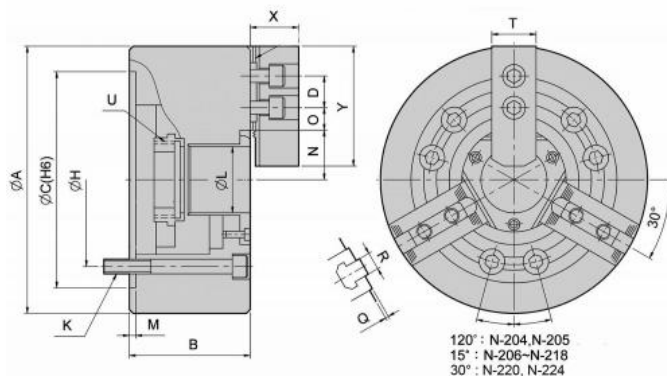

Tříčelistové silové sklíčidlo Ø 169, válcové, s otvorem, čelisti 1,5 x 60°

ALTO
Strong

Kód produktu: 29-N-206
EAN: 4049794002193
Celní tarif: 8466 2091
Hmotnost: 14,00 kg
Výrobce: [Strong](#)
Dostupnost: skladem

Čelisti kompatibilní s typem Kitagawa B200

Silové sklíčidlo vč. 1 sady kalených základních a měkkých horních čelistí, montážních šroubů a trubkového vytahovacího adaptéru pro polotovary

Parametry

A	169	B	81	C	140
D	20	H	104.8	kg	13.5
L	45	M	5	Max.síla kN	22
Max.tlak kN	28.5	Max.up.síla daN	57	Moment setrvačnosti kgf/m²	0,057
N max	32	O max	22.75	O min	9.25
Ozubení	1,5 x 60°	R	12	S	6 x M10
T	32	U max	M55 x 2	U/min max	6000
Vhodné měkké čelisti	HC06	Vhodné náhradní čelisti	HJ06	Vhodný válec	M1246
X	37	Y	73	Zdvih čelistí	5.5
Zdvih pístu	12				