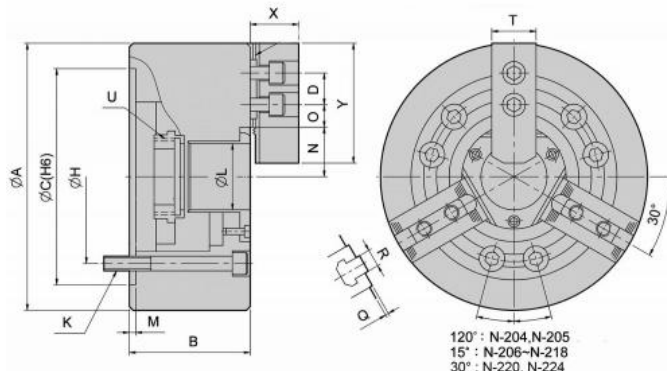

Tříčelistové silové sklíčidlo Ø 304, válcové, s otvorem, čelisti 1,5 x 60°

Kód produktu:	29-N-212
EAN:	4049794002223
Celní tarif:	8466 2091
Hmotnost:	57,00 kg
Výrobce:	Strong
Dostupnost:	skladem
Způsob přepravy:	spedice

Čelisti kompatibilní s typem Kitagawa B200

Silové sklíčidlo vč. 1 sady kalených základních a měkkých horních čelistí, montážních šroubů a trubkového vyťahovacího adaptéru pro polotovary

Parametry

A	304	B	110	C	220
D	30	H	171.4	kg	56.5
L	91	M	6	Max.síla kN	57
Max.tlak kN	27.5	Max.up.síla daN	147	Moment setrvačnostikgf/m²	0,737
N max	61.3	O max	45.75	O min	15.75
Ozubení	1,5 x 60°	R	21	S	6 x M16
T	52	U max	M100 x 2	U/min max	3300
Vhodné měkké čelisti	HC12	Vhodné náhradní čelisti	HJ12	Vhodný válec	M2091
X	51	Y	130	Zdvih čelistí	10.6
Zdvih pístu	23				