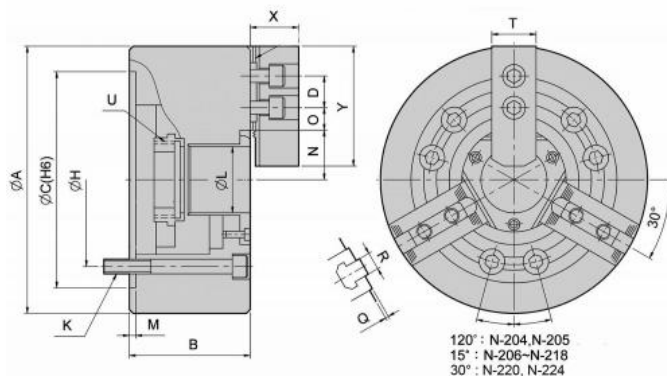

Tříčelistové silové sklíčidlo Ø 304, válcové, s otvorem, čelisti 1,5 x 60°

ALTO
Strong

Kód produktu: 29-N-212
EAN: 4049794002223
Celní tarif: 8466 2091
Hmotnost: 57,00 kg
Výrobce: [Strong](#)
Dostupnost: skladem
Způsob přepravy: spedice

Čelisti kompatibilní s typem Kitagawa B200

Silové sklíčidlo vč. 1 sady kalených základních a měkkých horních čelistí, montážních šroubů a trubkového vytahovacího adaptéru pro polotovary

Parametry

A	304	B	110	C	220
D	30	H	171.4	kg	56.5
L	91	M	6	Max.síla kN	57
Max.tlak kN	27.5	Max.up.síla daN	147	Moment setrvačnosti kgf/m²	0,737
N max	61.3	O max	45.75	O min	15.75
Ozubení	1,5 x 60°	R	21	S	6 x M16
T	52	U max	M100 x 2	U/min max	3300
Vhodné měkké čelisti	HC12	Vhodné náhradní čelisti	HJ12	Vhodný válec	M2091
X	51	Y	130	Zdvih čelistí	10.6
Zdvih pístu	23				