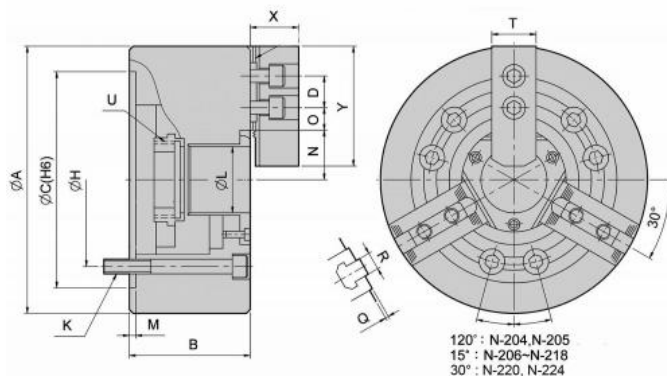

Tříčelistové silové sklíčidlo Ø 450, válcové, s otvorem, čelisti 1,5 x 60°

ALTO
Strong

Kód produktu: 29-N-218
EAN: 4049794002247
Celní tarif: 8466 2091
Hmotnost: 164,00 kg
Výrobce: [Strong](#)
Dostupnost: na dotaz
Způsob přepravy: spedice

Čelisti kompatibilní s typem Kitagawa B200

Silové sklíčidlo vč. 1 sady kalených základních a měkkých horních čelistí, montážních šroubů a trubkového vytahovacího adaptéru pro polotovary

Parametry

A	450	B	133	C	300
D	43	H	235	kg	164
L	117.5	M	6	Max.síla kN	71
Max.tlak kN	23.5	Max.up.síla daN	180	Moment setrvačností kgf/m²	3,55
N max	82	O max	79.25	O min	13.75
Ozubení	1,5 x 60°	R	22	S	6 x M20
T	62	U max	M130 x 2	U/min max	2000
Vhodné měkké čelisti	HC15	Vhodné náhradní čelisti	HJ15	Vhodný válec	M2511
X	66	Y	165	Zdvih čelistí	10.6
Zdvih pístu	23				