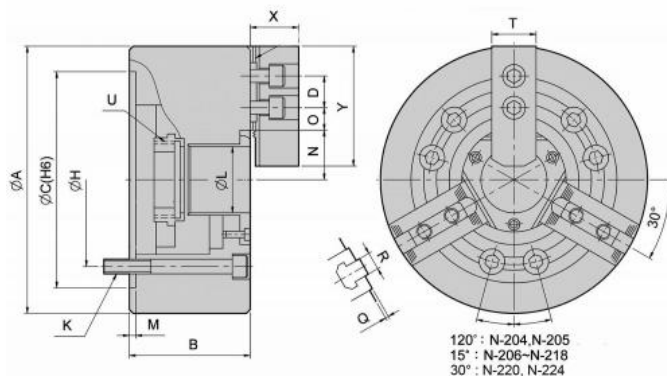

Tříčelistové silové sklíčidlo Ø 510, válcové, s otvorem, čelisti 3,0 x 60°

ALTO
Strong

Kód produktu: 29-N-220
EAN: 4049794063804
Celní tarif: 8466 2091
Hmotnost: 190,00 kg
Výrobce: [Strong](#)
Dostupnost: na dotaz
Způsob přepravy: spedice

Čelisti kompatibilní s typem Kitagawa B200

Silové sklíčidlo vč. 1 sady kalených základních a měkkých horních čelistí, montážních šroubů a trubkového vytahovacího adaptéru pro polotovary

Parametry

A	510	B	134	C	380
D	60	H	330.2	kg	190
L	180	M	6	Max.síla kN	90
Max.tlak kN	30.6	Max.up.síla daN	234	Moment setrvačnosti kgf/m²	6,5
N max	112.5	O max	60.5	O min	24.5
Ozubení	3 x 60°	R	25	S	6 x M24
T	65	U max	M190 x 3	U/min max	1800
Vhodné měkké čelisti	HC24-1	Vhodné náhradní čelisti	HJ24-1	Vhodný válec	ML2816
X	73	Y	180	Zdvih čelistí	10.6
Zdvih pístu	23				