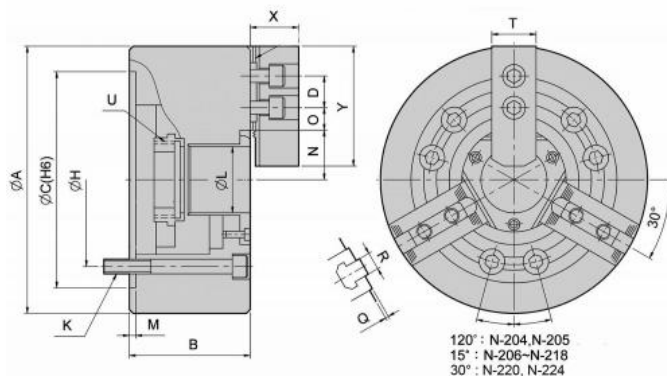

Tříčelistové silové sklíčidlo Ø 610, válcové, s otvorem, čelisti 3,0 x 60°

ALTO
Strong

Kód produktu: 29-N-224
EAN: 4049794063811
Celní tarif: 8466 2091
Hmotnost: 270,00 kg
Výrobce: [Strong](#)
Dostupnost: na dotaz
Způsob přepravy: spedice

Čelisti kompatibilní s typem Kitagawa B200

Silové sklíčidlo vč. 1 sady kalených základních a měkkých horních čelistí, montážních šroubů a trubkového vytahovacího adaptéru pro polotovary

Parametry

A	610	B	147	C	520
D	60	H	463.6	kg	270
L	205	M	6	Max.síla kN	90
Max.tlak kN	26.5	Max.up.síla daN	234	Moment setrvačnosti kgf/m²	14,8
N max	139.9	O max	87.5	O min	24.5
Ozubení	3 x 60°	R	25	S	6 x M20
T	65	U max	M215 x 3	U/min max	1400
Vhodné měkké čelisti	HC24-1	Vhodné náhradní čelisti	HJ24-1	Vhodný válec	ML3320
X	73	Y	180	Zdvih čelistí	12
Zdvih pístu	26				