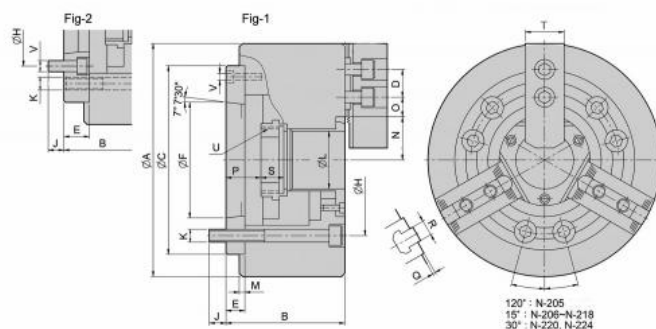

Tříčelistové silové sklíčidlo Ø 169, A5, s otvorem, čelisti 1,5 x 60°

ALTO
Strong

Kód produktu: 29-N-206A5
EAN: 4049794002261
Celní tarif: 8466 2091
Hmotnost: 15,00 kg
Výrobce: [Strong](#)
Dostupnost: skladem

Čelisti kompatibilní s typem Kitagawa B200

Silové sklíčidlo vč. 1 sady kalených základních a měkkých horních čelistí, montážních šroubů a trubkového vytahovacího adaptéru pro polotovary

Parametry

A	169	B	91	C	140
D	20	E	15	F	82.6
H	104.8	J	16	K	6 x M10
kg	14.7	L	45	M	5
Max.síla kN	22	Max.tlak kN	27.5	Max.up.síla daN	57
N max	32	O max	22.75	O min	9.25
Obr.	1	Ozubení	1,5 x 60°	P max	26
P min	14	Q	2	R	12
S	19	T	32	U max	M55 x 2
U/min max	6000	V	6 x M10	Vhodné měkké čelisti	HC06
Vhodné náhradní čelisti	HJ06	Vhodný válec	M1246	Zdvih čelistí	5.5