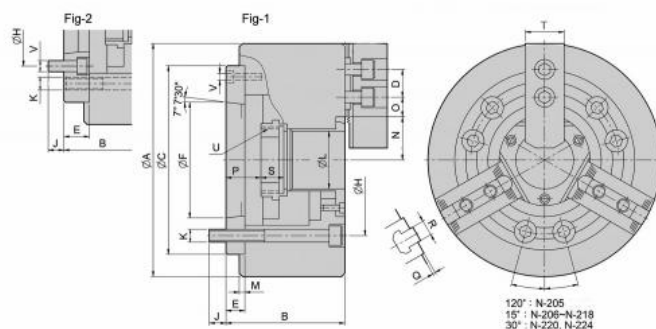

# Tříčelistové silové sklíčidlo Ø 210, A5, s otvorem, čelisti 1,5 x 60°

**ALTO**  
**Strong**

**Kód produktu:** 29-N-208A5  
**EAN:** 4049794002278  
**Celní tarif:** 8466 2091  
**Hmotnost:** 26,00 kg  
**Výrobce:** [Strong](#)  
**Dostupnost:** skladem

## Parametry

<b>A</b>	210	<b>B</b>	109	<b>C</b>	170
<b>D</b>	25	<b>E</b>	23	<b>F</b>	82.6
<b>H</b>	104.8	<b>J</b>	13	<b>K</b>	6 x M12
<b>kg</b>	25.8	<b>L</b>	52	<b>M</b>	5
<b>Max.síla kN</b>	34.89	<b>Max.tlak kN</b>	26.5	<b>Max.up.síla daN</b>	89
<b>N max</b>	38.7	<b>O max</b>	29.75	<b>O min</b>	14.75
<b>Obr.</b>	2	<b>Ozubení</b>	1,5 x 60°	<b>P max</b>	37.5
<b>P min</b>	21.5	<b>Q</b>	2	<b>R</b>	14
<b>S</b>	20.5	<b>T</b>	37	<b>U max</b>	M60 x 2
<b>U/min max</b>	4900	<b>V</b>	6 x M12	<b>Vhodné měkké čelisti</b>	HC08
<b>Vhodné náhradní čelisti</b>	HJ08	<b>Vhodný válec</b>	M1552	<b>Zdvih čelistí</b>	7.4