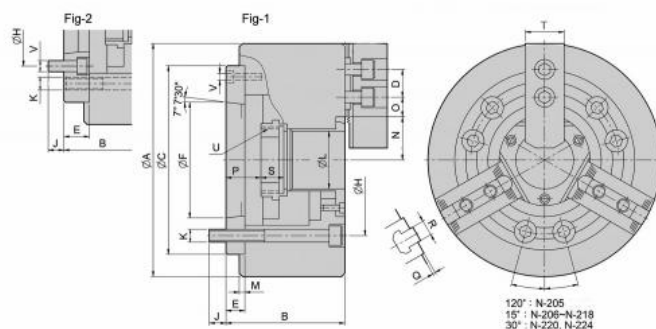

# Tříčelistové silové sklíčidlo Ø 210, A6, s otvorem, čelisti 1,5 x 60°

**ALTO**  
**Strong**

**Kód produktu:** 29-N-208A6  
**EAN:** 4049794002285  
**Celní tarif:** 8466 2091  
**Hmotnost:** 25,00 kg  
**Výrobce:** [Strong](#)  
**Dostupnost:** skladem

## Parametry

<b>A</b>	210	<b>B</b>	103	<b>C</b>	170
<b>D</b>	25	<b>E</b>	17	<b>F</b>	106.4
<b>H</b>	133.4	<b>J</b>	18	<b>K</b>	6 x M12
<b>kg</b>	25	<b>L</b>	52	<b>M</b>	5
<b>Max.síla kN</b>	34.89	<b>Max.tlak kN</b>	26.5	<b>Max.up.síla daN</b>	89
<b>N max</b>	38.7	<b>O max</b>	29.75	<b>O min</b>	14.75
<b>Obr.</b>	1	<b>Ozubení</b>	1,5 x 60°	<b>P max</b>	31.5
<b>P min</b>	15.5	<b>Q</b>	2	<b>R</b>	14
<b>S</b>	20.5	<b>T</b>	37	<b>U max</b>	M60 x 2
<b>U/min max</b>	4900	<b>V</b>	6 x M12	<b>Vhodné měkké čelisti</b>	HC08
<b>Vhodné náhradní čelisti</b>	HJ08	<b>Vhodný válec</b>	M1552	<b>Zdvih čelistí</b>	7.4