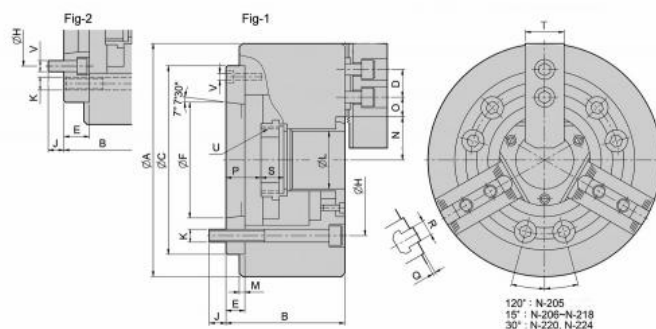

Tříčelistové silové sklíčidlo Ø 304, A8, s otvorem, čelisti 1,5 x 60°

ALTO
Strong

Kód produktu: 29-N-212A8
EAN: 4049794002315
Celní tarif: 8466 2091
Hmotnost: 65,05 kg
Výrobce: [Strong](#)
Dostupnost: skladem
Způsob přepravy: spedice

Čelisti kompatibilní s typem Kitagawa B200

Silové sklíčidlo vč. 1 sady kalených základních a měkkých horních čelistí, montážních šroubů a trubkového vytahovacího adaptéru pro polotovary

Parametry

A	304	B	122	C	220
D	30	E	18	F	139.7
H	171.4	J	25	K	6 x M16
kg	59.5	L	91	M	6
Max.síla kN	57	Max.tlak kN	27.5	Max.up.síla daN	147
N max	61.3	O max	45.75	O min	15.75
Obr.	1	Ozubení	1,5 x 60°	P max	26
P min	3	Q	2	R	21
S	28	T	50	U max	M100 x 2
U/min max	3300	V	3 x M8	Vhodné měkké čelisti	HC12

Vhodné náhradní čelisti	HJ12	Vhodný válec	M2091	Zdvih čelistí	10.6
Zdvih pístu	23	Ø	304		

Tento produkt najdete v našem [KATALOGU na straně 55 \(2021\)](#)