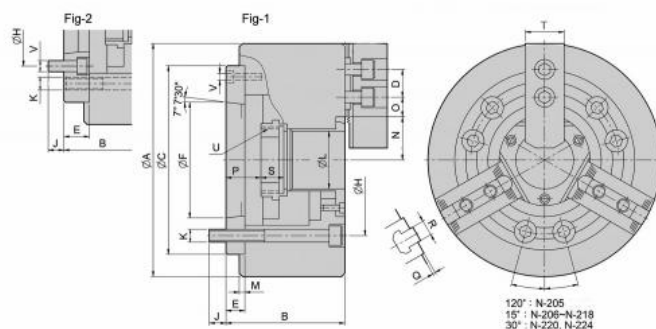

Tříčelistové silové sklíčidlo Ø 381, A8, s otvorem, čelisti 1,5 x 60°

ALTO
Strong

Kód produktu: 29-N-215A8
EAN: 4049794002322
Celní tarif: 8466 2091
Hmotnost: 115,00 kg
Výrobce: [Strong](#)
Dostupnost: skladem
Způsob přepravy: spedice

Čelisti kompatibilní s typem Kitagawa B200

Silové sklíčidlo vč. 1 sady kalených základních a měkkých horních čelistí, montážních šroubů a trubkového vytahovacího adaptéru pro polotovary

Parametry

A	381	B	160	C	300
D	43	E	33	F	139.7
H	171.4	J	24	K	6 x M20
kg	125	L	117.5	M	6
Max.síla kN	71	Max.tlak kN	23.5	Max.up.síla daN	180
N max	82	O max	46.75	O min	13.75
Obr.	2	Ozubení	1,5 x 60°	P max	40
P min	17	Q	5	R	24
S	43	T	62	U max	M130 x 2
U/min max	2500	V	6 x M20	Vhodné měkké čelisti	HC15

Vhodné náhradní čelisti	HJ15	Vhodný válec	M2511	Zdvih čelistí	10.6
Zdvih pístu	23	Ø	381		

Tento produkt najdete v našem [KATALOGU na straně 55 \(2021\)](#)