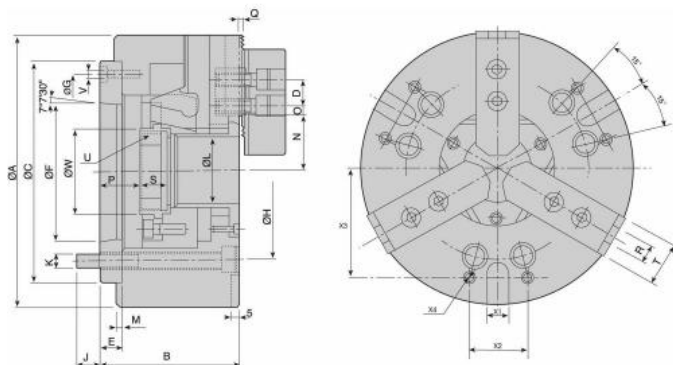

Tříčelistové silové sklíčidlo Ø 169, A5, s velkým otvorem

Strong AUTO

Kód produktu: 29-NB-206A5
EAN: 4049794002360
Celní tarif: 8466 2091
Hmotnost: 16,00 kg
Výrobce: [Strong](#)
Dostupnost: skladem

61 892,00 Kč 40 928,10 Kč bez DPH
49 523,00 Kč s DPH
 2 547,00 € 1 684,30 € bez DPH
2 038,00 € s DPH

Ocelové tělo. Všechny kluzné plochy jsou kalené a broušené pro vysokou přesnost házení a dlouhou životnost. Maznice v každé základní čelisti.

Čelisti kompatibilní s typem Kitagawa BB200

Silové sklíčidlo vč. 1 sady kalených základních a měkkých horních čelistí, montážních šroubů a trubkového vytahovacího adaptéru pro polotovary

Parametry

A	170	B	97	C	140
D	20	E	22	F	82.6
G	116	H	104.8	J	16
K	6 x M10	kg	14.5	L	52
M	5	Max.síla kN	22	Max.tlak kN	18.4
Max.up.síla daN	57	O max	18.25	O min	9.25
Ozubení	1,5 x 60°	P max	30	P min	17
Q	2	R	12	S	16
T	32	U max	M60 x 2	U/min max	6000
V	3 x M6	Vhodné měkké čelisti	HC06	Vhodné náhradní čelisti	HJ06
Vhodný válec	M1552	W	60	Zdvih čelistí	6
Zdvih pístu	13	Ø	170		