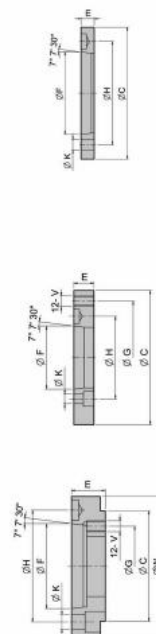

# Ocelová příruba pro silové sklíčidlo NT-208, A6

**Strong** AUTO

**Kód produktu:** 29-FNT-208/6  
**EAN:** 4049794063972  
**Celní tarif:** 8466 2091  
**Hmotnost:** 1,80 kg  
**Výrobce:** [Strong](#)  
**Dostupnost:** na dotaz

## Parametry

**A** 170  
**F** 133.4

**B** 17  
**Pro** NT-208, VT-208

**D** 106.4

Tento produkt najdete v našem [KATALOGU na straně 61 \(2021\)](#)