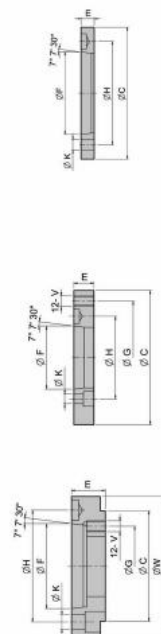

Ocelová příruba pro silové sklíčidlo NIT-208, A6

Strong AUTO

Kód produktu: 29-FNIT-208/6
EAN: 4049794063989
Celní tarif: 8466 2091
Hmotnost: 1,80 kg
Výrobce: [Strong](#)
Dostupnost: na dotaz

2-600,00 Kč
1 727,27 Kč bez DPH
2 090,00 Kč s DPH
71,07 € bez DPH
107,00 €
86,00 € s DPH

Parametry

A 170
F 133.4

B 17
Pro NIT-2089

D 106.4

Tento produkt najdete v našem [KATALOGU na straně 61 \(2021\)](#)