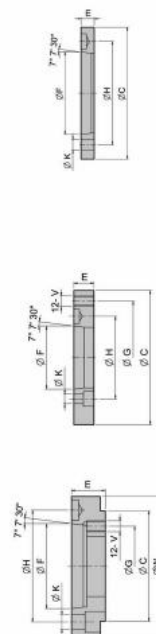

# Ocelová příruba pro silové sklíčidlo NHT-208, A6

**Strong** AUTO

**Kód produktu:** 29-FNHT-208/6  
**EAN:** 4049794063996  
**Celní tarif:** 8466 2091  
**Hmotnost:** 1,80 kg  
**Výrobce:** [Strong](#)  
**Dostupnost:** na dotaz

## Parametry

**A** 170  
**F** 133.4

**B** 17  
**Pro** NHT-208

**D** 106.4

Tento produkt najdete v našem [KATALOGU na straně 61 \(2021\)](#)