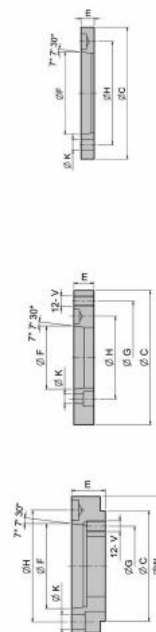

# Ocelová příruba pro silové sklíčidlo N-215, A11

**Kód produktu:** 29-FN-215/11  
**EAN:** 4049794064030  
**Celní tarif:** 8466 2091  
**Hmotnost:** 6,00 kg  
**Výrobce:** [Strong](#)  
**Dostupnost:** na dotaz

## Parametry

<b>A</b>	300	<b>B</b>	22	<b>D</b>	196.9
<b>F</b>	235	<b>Pro</b>	N-215, N-218, NB-212, V-215, V-218		

Tento produkt najdete v našem [KATALOGU na straně 61 \(2021\)](#)