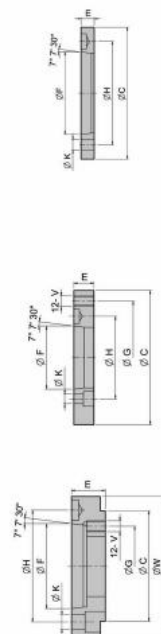

Ocelová příruba pro silové sklíčidlo NT-215, A11

Strong AUTO

Kód produktu: 29-FNT-215/11
EAN: 4049794064047
Celní tarif: 8466 2091
Hmotnost: 6,00 kg
Výrobce: [Strong](#)
Dostupnost: na dotaz

9-550,00 Kč 6 305,79 Kč bez DPH
7 630,00 Kč s DPH
259,50 € bez DPH
393,00-€ **314,00 € s DPH**

Parametry

A	300	B	22	D	196.9
F	235	Pro	NT-215, VT-215		

Tento produkt najdete v našem [KATALOGU na straně 61 \(2021\)](#)