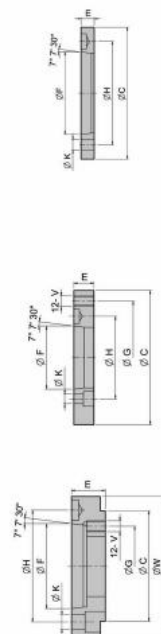

Ocelová příruba pro silové sklíčidlo NIT-215, A11

Strong AUTO

Kód produktu: 29-FNIT-215/11
EAN: 4049794064054
Celní tarif: 8466 2091
Hmotnost: 6,00 kg
Výrobce: [Strong](#)
Dostupnost: na dotaz

9-550,00 Kč 6 305,79 Kč bez DPH
7 630,00 Kč s DPH
259,50 € bez DPH
393,00-€ **314,00 € s DPH**

Parametry

A	300	B	22	D	196.9
F	235	Pro	NIT-215, VIT-218		

Tento produkt najdete v našem [KATALOGU na straně 61 \(2021\)](#)