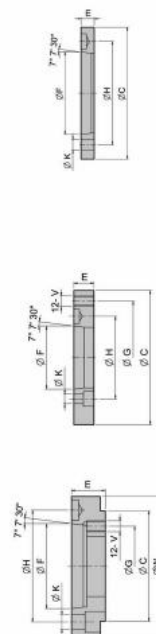

# Ocelová příruba pro silové sklíčidlo N-224, A20

**Strong** AUTO

**Kód produktu:** 29-FN-224/20  
**EAN:** 4049794064085  
**Celní tarif:** 8466 2091  
**Hmotnost:** 62,00 kg  
**Výrobce:** [Strong](#)  
**Dostupnost:** na dotaz  
**Způsob přepravy:** expedice

## Parametry

<b>A</b>	520	<b>B</b>	25	<b>D</b>	412.8
<b>F</b>	463.6	<b>Pro</b>	N-224, N-232, V-240, V-250		

Tento produkt najdete v našem [KATALOGU na straně 61 \(2021\)](#)