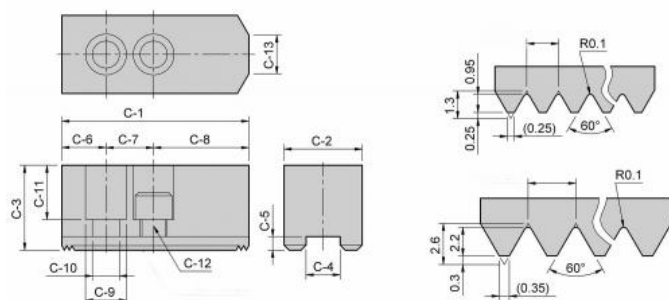

# Měkké horní čelisti (kusové) 1,5 x 60°, HC 08

**Strong** AUTO

**Kód produktu:** 29-HC-08  
**EAN:** 4049794002414  
**Celní tarif:** 8466 2091  
**Hmotnost:** 0,75 kg  
**Výrobce:** [Strong](#)  
**Dostupnost:** skladem

## Parametry

<b>C1</b>	95	<b>C10</b>	13	<b>C11</b>	22
<b>C12</b>	M12	<b>C13</b>	16	<b>C2</b>	35
<b>C3</b>	37	<b>C4</b>	14	<b>C5</b>	5
<b>C6</b>	24	<b>C7</b>	25	<b>C8</b>	46
<b>C9</b>	19	<b>kg</b>	0.8	<b>Ozubení</b>	1,5 x 60°
<b>Typ</b>	HC08				