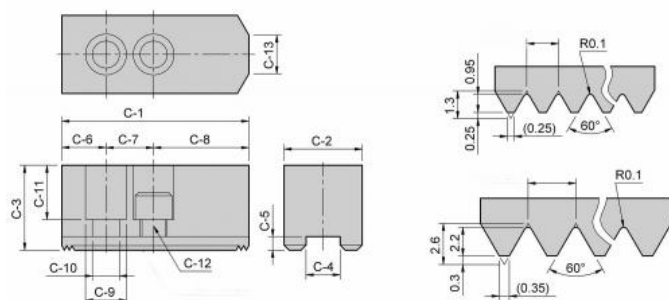

Měkké horní čelisti (kusové) 1,5 x 60°, HC 12

Strong AUTO

Kód produktu: 29-HC-12
EAN: 4049794002438
Celní tarif: 8466 2091
Hmotnost: 2,15 kg
Výrobce: [Strong](#)
Dostupnost: skladem

642,98 Kč bez DPH
972,00 Kč **778,00 Kč s DPH**
26,45 € bez DPH
40,00 € **32,00 € s DPH**

Parametry

C1	130	C10	17	C11	30
C12	M16	C13	23	C2	50
C3	50	C4	21	C5	5
C6	39	C7	30	C8	61
C9	25	kg	2.2	Ozubení	1,5 x 60°
Typ	HC12				

Tento produkt najdete v našem [KATALOGU na straně 64 \(2021\)](#)