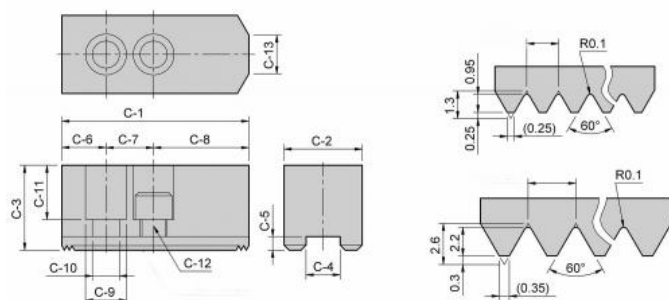

Měkké horní čelisti (kusové) 3,0 x 60°, HC 24-1

Strong AUTO

Kód produktu: 29-HC-24-1
EAN: 4049794002476
Celní tarif: 8466 2091
Hmotnost: 5,30 kg
Výrobce: [Strong](#)
Dostupnost: skladem

2 269,42 Kč bez DPH
3 426,00 Kč **2 746,00 Kč s DPH**
93,39 € bez DPH
141,00 € **113,00 € s DPH**

Parametry

C1	180
C12	M20
C3	70
C6	40
C9	32
Typ	HC24-1

C10	21
C13	-
C4	25
C7	60
kg	5.3

C11	45
C2	65
C5	9
C8	80
Ozubení	3,0 x 60°

Tento produkt najdete v našem [KATALOGU na straně 64 \(2021\)](#)