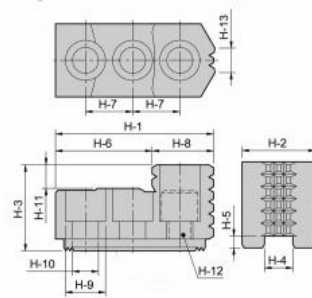

Tvrdé horní čelisti (kusové) 1,5 x 60°, HJ 15

Strong AUTO

Fig-1

Fig-2

Kód produktu: 29-HJ-15
EAN: 4049794002537
Celní tarif: 8466 2091
Hmotnost: 3,25 kg
Výrobce: [Strong](#)
Dostupnost: skladem

6 888,43 Kč bez DPH
8 335,00 Kč s DPH
283,47 € bez DPH
343,00 € s DPH

Parametry

H1	149
H12	M20
H3	86
H6	63
H9	32
Ozubení	1,5 x 60°

H10	21
H13	40
H4	22
H7	43
kg	3.2
Typ	HJ15

H11	20
H2	62
H5	8
H8	34
Obr.	1

Tento produkt najdete v našem [KATALOGU na straně 64 \(2021\)](#)