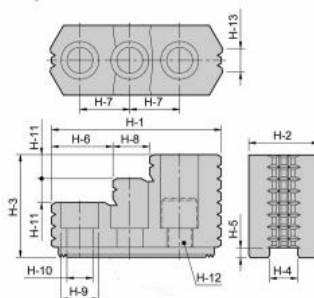

Tvrdé horní čelisti (kusové) 1,5 x 60°, HJ 15

Strong AUTO

Fig-1

Fig-2

Kód produktu: 29-HJ-15
EAN: 4049794002537
Celní tarif: 8466 2091
Hmotnost: 3,25 kg
Výrobce: [Strong](#)
Dostupnost: skladem

6 888,43 Kč bez DPH
8 335,00 Kč s DPH
283,47 € bez DPH
343,00 € s DPH

Parametry

H1	149
H12	M20
H3	86
H6	63
H9	32
Ozubení	1,5 x 60°

H10	21
H13	40
H4	22
H7	43
kg	3.2
Typ	HJ15

H11	20
H2	62
H5	8
H8	34
Obr.	1

Tento produkt najdete v našem [KATALOGU na straně 64 \(2021\)](#)