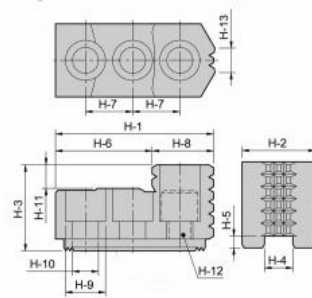

# Tvrdé horní čelisti (kusové) 1,5 x 60°, HJ 15

**Strong** AUTO

Fig-1

Fig-2

**Kód produktu:** 29-HJ-15  
**EAN:** 4049794002537  
**Celní tarif:** 8466 2091  
**Hmotnost:** 3,25 kg  
**Výrobce:** [Strong](#)  
**Dostupnost:** skladem

## Parametry

H1	149
H12	M20
H3	86
H6	63
H9	32
Ozubení	1,5 x 60°

H10	21
H13	40
H4	22
H7	43
kg	3.2
Typ	HJ15

H11	20
H2	62
H5	8
H8	34
Obr.	1

Tento produkt najdete v našem [KATALOGU na straně 64 \(2021\)](#)