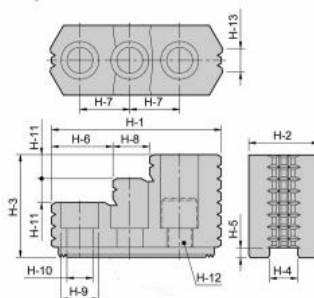

# Tvrdé horní čelisti (kusové) 1,5 x 60°, HJ 15

**Strong** AUTO

Fig-1

Fig-2

**Kód produktu:** 29-HJ-15  
**EAN:** 4049794002537  
**Celní tarif:** 8466 2091  
**Hmotnost:** 3,25 kg  
**Výrobce:** [Strong](#)  
**Dostupnost:** skladem

## Parametry

H1	149
H12	M20
H3	86
H6	63
H9	32
Ozubení	1,5 x 60°

H10	21
H13	40
H4	22
H7	43
kg	3.2
Typ	HJ15

H11	20
H2	62
H5	8
H8	34
Obr.	1

Tento produkt najdete v našem [KATALOGU na straně 64 \(2021\)](#)