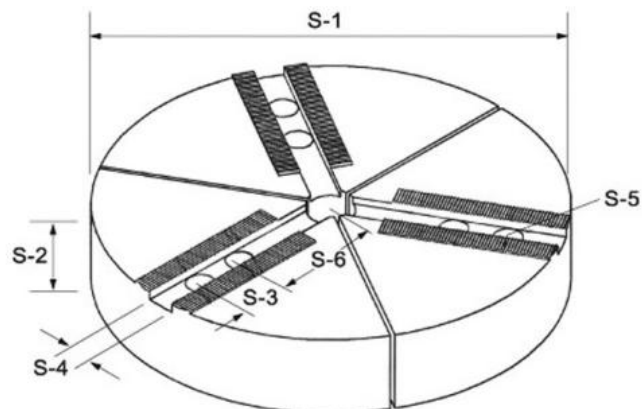

# Sada 3 kulatých čelistí 1,5 x 60°, pro sklíčidlo typu 206

**Strong** AUTO

**Kód produktu:** 29-SAB-06  
**EAN:** 4049794060537  
**Celní tarif:** 8466 2091  
**Hmotnost:** 5,50 kg  
**Výrobce:** [Strong](#)  
**Dostupnost:** skladem

## Parametry

<b>Ozubení</b>	1,5 x 60°	<b>Průchod</b>	25	<b>S-1</b>	169
<b>S-2</b>	40	<b>S-3</b>	20	<b>S-4</b>	12
<b>S-5</b>	M10	<b>S-6</b>	49.5	<b>Vhodné pro</b>	Typ 206

Tento produkt najdete v našem [KATALOGU na straně 65 \(2021\)](#)