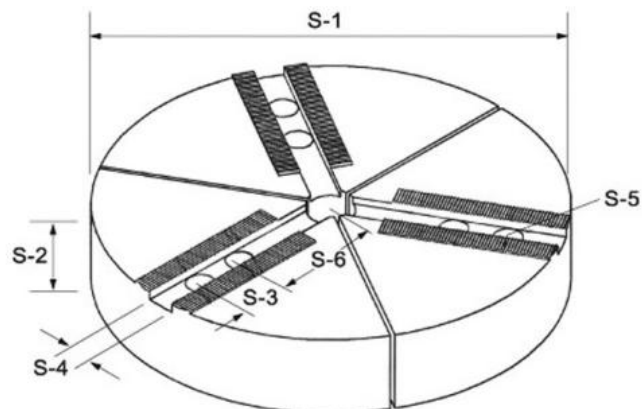

Sada 3 kulatých čelistí 1,5 x 60°, pro sklíčidlo typu 206

Strong AUTO

Kód produktu: 29-SAB-06
EAN: 4049794060537
Celní tarif: 8466 2091
Hmotnost: 5,50 kg
Výrobce: [Strong](#)
Dostupnost: skladem

9 860,33 Kč bez DPH
11 931,00 Kč s DPH
405,79 € bez DPH
491,00 € s DPH

vhodné pro tenkostěnné obrobky; upnutí po téměř celém obvodu obrobku; lze použít jako polotovary pro speciální čelisti

Parametry

Ozubení	1,5 x 60°	Průchod	25	S-1	169
S-2	40	S-3	20	S-4	12
S-5	M10	S-6	49.5	Vhodné pro	Typ 206