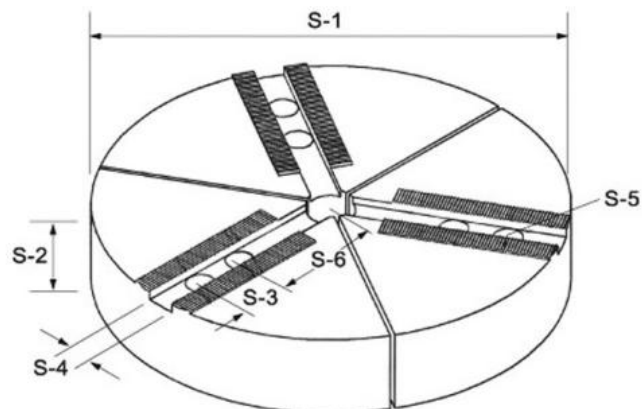

Sada 3 kulatých čelistí 1,5 x 60°, pro sklíčidlo typu 208

Strong AUTO

Kód produktu: 29-SAB-08
EAN: 4049794060544
Celní tarif: 8466 2091
Hmotnost: 8,45 kg
Výrobce: [Strong](#)
Dostupnost: skladem

12 563,00 Kč
8 314,05 Kč bez DPH
10 060,00 Kč s DPH
342,15 € bez DPH
517,00 €
414,00 € s DPH

vhodné pro tenkostěnné obrobky; upnutí po téměř celém obvodu obrobku; lze použít jako polotovary pro speciální čelisti

Parametry

Ozubení	1,5 x 60°	Průchod	25	S-1	200
S-2	40	S-3	25	S-4	14
S-5	M12	S-6	51	Vhodné pro	Typ 208