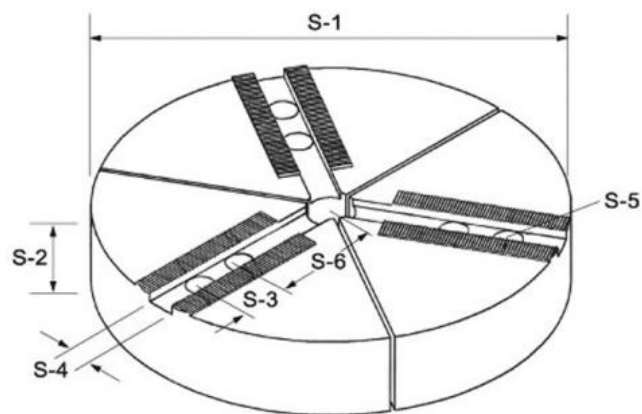

# Sada 3 kulatých čelistí 1,5 x 60°, pro sklíčidlo typu 208, zvláště vysoké

**ALTO**  
**Strong**

**Kód produktu:** 29-SAB-08-1  
**EAN:** 4049794060551  
**Celní tarif:** 8466 2091  
**Hmotnost:** 10,70 kg  
**Výrobce:** [Strong](#)  
**Dostupnost:** na dotaz

## Parametry

|                |           |
|----------------|-----------|
| <b>Ozubení</b> | 1,5 x 60° |
| <b>S-2</b>     | 50        |
| <b>S-5</b>     | M12       |

|                |    |
|----------------|----|
| <b>Průchod</b> | 25 |
| <b>S-3</b>     | 25 |
| <b>S-6</b>     | 51 |

|                   |         |
|-------------------|---------|
| <b>S-1</b>        | 200     |
| <b>S-4</b>        | 14      |
| <b>Vhodné pro</b> | Typ 208 |

Tento produkt najdete v našem [KATALOGU na straně 65 \(2021\)](#)