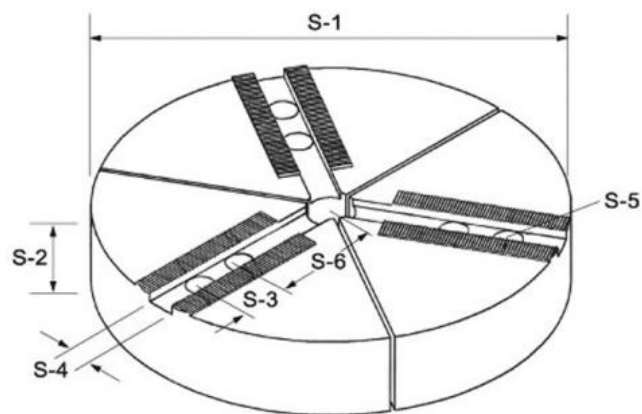

Sada 3 kulatých čelistí 1,5 x 60°, pro sklíčidlo typu 208, zvláště vysoké

ALTO
Strong

Kód produktu: 29-SAB-08-1
EAN: 4049794060551
Celní tarif: 8466 2091
Hmotnost: 10,70 kg
Výrobce: [Strong](#)
Dostupnost: na dotaz

Parametry

Ozubení	1,5 x 60°
S-2	50
S-5	M12

Průchod	25
S-3	25
S-6	51

S-1	200
S-4	14
Vhodné pro	Typ 208

Tento produkt najdete v našem [KATALOGU na straně 65 \(2021\)](#)