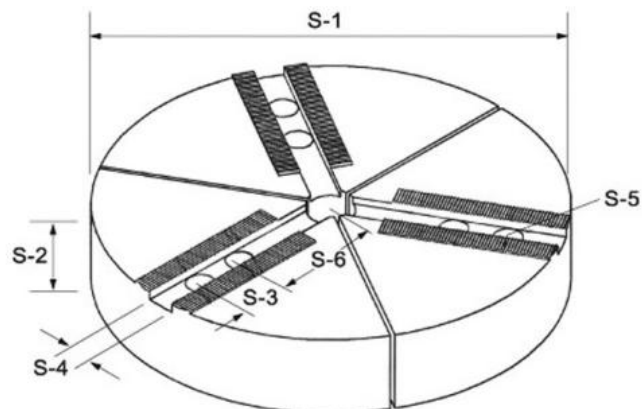

Sada 3 kulatých čelistí 1,5 x 60°, pro sklíčidlo typu 210

Strong AUTO

Kód produktu: 29-SAB-10
EAN: 4049794060568
Celní tarif: 8466 2091
Hmotnost: 16,95 kg
Výrobce: [Strong](#)
Dostupnost: na dotaz

11 286,78 Kč bez DPH
17 059,00 Kč **13 657,00 Kč s DPH**
464,46 € bez DPH
702,00 € **562,00 € s DPH**

vhodné pro tenkostěnné obrobky; upnutí po téměř celém obvodu obrobku; lze použít jako polotovary pro speciální čelisti

Parametry

Ozubení	1,5 x 60°	Průchod	25	S-1	250
S-2	50	S-3	30	S-4	16
S-5	M12	S-6	65	Vhodné pro	Typ 210