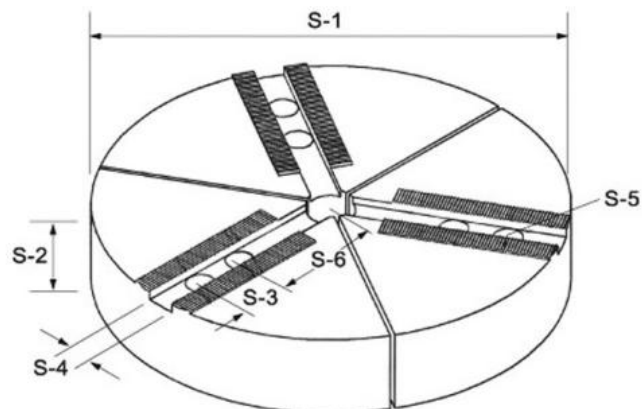

Sada 3 kulatých čelistí 1,5 x 60°, pro sklíčidlo typu 212

Strong AUTO

Kód produktu: 29-SAB-12
EAN: 4049794060575
Celní tarif: 8466 2091
Hmotnost: 24,00 kg
Výrobce: [Strong](#)
Dostupnost: na dotaz

20 524,79 Kč bez DPH
31 031,00 Kč **24 835,00 Kč s DPH**
844,63 € bez DPH
1 277,00 € **1 022,00 € s DPH**

vhodné pro tenkostěnné obrobky; upnutí po téměř celém obvodu obrobku; lze použít jako polotovary pro speciální čelisti

Parametry

Ozubení	1,5 x 60°	Průchod	25	S-1	300
S-2	50	S-3	30	S-4	21
S-5	M16	S-6	81	Vhodné pro	Typ 212