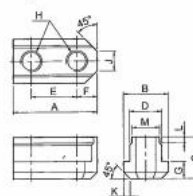

# Matice pro silové sklíčidlo typu N0205-0H

**Strong** AUTO

Fig. 1

Fig. 2

Fig. 3

**Kód produktu:** 29-N0205-0H  
**EAN:** 4049794025444  
**Celní tarif:** 8466 2098  
**Hmotnost:** 0,05 kg  
**Výrobce:** [Strong](#)  
**Dostupnost:** skladem

## Parametry

<b>A</b>	26	<b>B</b>	14.5	<b>C</b>	15
<b>D</b>	10	<b>E</b>	14	<b>F</b>	6
<b>G</b>	5.5	<b>H</b>	M8	<b>J</b>	5
<b>K</b>	2	<b>L</b>	-	<b>L1</b>	-
<b>Obr.</b>	1	<b>Vhodné pro</b>	N-204, N-205		