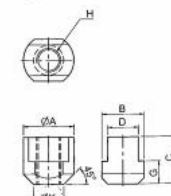

# Matice pro silové sklíčidlo typu N0205-0H

**Strong** AUTO

Fig. 1

Fig. 2

Fig. 3

**Kód produktu:** 29-N0205-0H  
**EAN:** 4049794025444  
**Celní tarif:** 8466 2098  
**Hmotnost:** 0,05 kg  
**Výrobce:** [Strong](#)  
**Dostupnost:** skladem

## Parametry

<b>A</b>	26	<b>B</b>	14.5	<b>C</b>	15
<b>D</b>	10	<b>E</b>	14	<b>F</b>	6
<b>G</b>	5.5	<b>H</b>	M8	<b>J</b>	5
<b>K</b>	2	<b>L</b>	-	<b>L1</b>	-
<b>Obr.</b>	1	<b>Vhodné pro</b>	N-204, N-205		