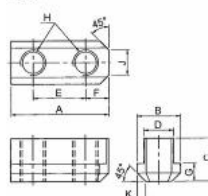

# Matice pro silové sklíčidlo typu N0205-0H

**Strong** AUTO

Fig. 1

Fig. 2

Fig. 3

**Kód produktu:** 29-N0205-0H  
**EAN:** 4049794025444  
**Celní tarif:** 8466 2098  
**Hmotnost:** 0,05 kg  
**Výrobce:** [Strong](#)  
**Dostupnost:** skladem

## Parametry

<b>A</b>	26	<b>B</b>	14.5	<b>C</b>	15
<b>D</b>	10	<b>E</b>	14	<b>F</b>	6
<b>G</b>	5.5	<b>H</b>	M8	<b>J</b>	5
<b>K</b>	2	<b>L</b>	-	<b>L1</b>	-
<b>Obr.</b>	1	<b>Vhodné pro</b>	N-204, N-205		