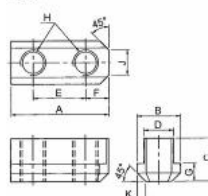

Matice pro silové sklíčidlo typu N0206-0H

Strong AUTO

Fig. 1

Fig. 2

Fig. 3

Kód produktu: 29-N0206-0H
EAN: 4049794025451
Celní tarif: 8466 2098
Hmotnost: 0,05 kg
Výrobce: [Strong](#)
Dostupnost: skladem

602,48 Kč bez DPH
923,00 Kč **729,00 Kč s DPH**
24,79 € bez DPH
38,00 € **30,00 € s DPH**

šrouby nejsou přibaleny

Parametry

A	36	B	17.5	C	18.5
D	12	E	20	F	8.2
G	7.5	H	M10	J	8
K	2.5	L	-	L1	-
Obr.	1	Vhodné pro	N-206, NB-306		

Tento produkt najdete v našem [KATALOGU na straně 65 \(2021\)](#)