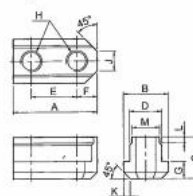

Matice pro silové sklíčidlo typu N0206-0H

Strong AUTO

Fig. 1

Fig. 2

Fig. 3

Kód produktu: 29-N0206-0H
EAN: 4049794025451
Celní tarif: 8466 2098
Hmotnost: 0,05 kg
Výrobce: [Strong](#)
Dostupnost: skladem

602,48 Kč bez DPH
923,00 Kč **729,00 Kč s DPH**
24,79 € bez DPH
38,00 € **30,00 € s DPH**

šrouby nejsou přibaleny

Parametry

A	36	B	17.5	C	18.5
D	12	E	20	F	8.2
G	7.5	H	M10	J	8
K	2.5	L	-	L1	-
Obr.	1	Vhodné pro	N-206, NB-306		

Tento produkt najdete v našem [KATALOGU na straně 65 \(2021\)](#)