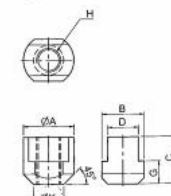

Matice pro silové sklíčidlo typu N0206-0H

Strong AUTO

Fig. 1

Fig. 2

Fig. 3

Kód produktu: 29-N0206-0H
EAN: 4049794025451
Celní tarif: 8466 2098
Hmotnost: 0,05 kg
Výrobce: [Strong](#)
Dostupnost: skladem

602,48 Kč bez DPH
923,00 Kč **729,00 Kč s DPH**
24,79 € bez DPH
38,00 € **30,00 € s DPH**

šrouby nejsou přibaleny

Parametry

A	36	B	17.5	C	18.5
D	12	E	20	F	8.2
G	7.5	H	M10	J	8
K	2.5	L	-	L1	-
Obr.	1	Vhodné pro	N-206, NB-306		

Tento produkt najdete v našem [KATALOGU na straně 65 \(2021\)](#)