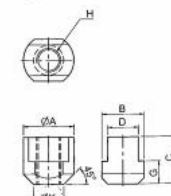

Matice pro silové sklíčidlo typu N0210-0H

Strong AUTO

Fig. 1

Fig. 2

Fig. 3

Kód produktu: 29-N0210-0H
EAN: 4049794025475
Celní tarif: 8466 2098
Hmotnost: 0,15 kg
Výrobce: [Strong](#)
Dostupnost: skladem

972,00 Kč 642,98 Kč bez DPH
778,00 Kč s DPH
40,00 € 26,45 € bez DPH
32,00 € s DPH

šrouby nejsou přibaleny

Parametry

| | | | | | |
|-------------|-----|-------------------|---------------|-----------|------|
| A | 51 | B | 22.5 | C | 21.5 |
| D | 16 | E | 30 | F | 11 |
| G | 8.5 | H | M12 | J | 11 |
| K | 3 | L | - | L1 | - |
| Obr. | 1 | Vhodné pro | N-210, NB-210 | | |