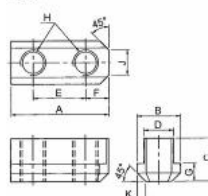

Matice pro silové sklíčidlo typu N0210-0H

Strong AUTO

Fig. 1

Fig. 2

Fig. 3

Kód produktu: 29-N0210-0H
EAN: 4049794025475
Celní tarif: 8466 2098
Hmotnost: 0,15 kg
Výrobce: [Strong](#)
Dostupnost: skladem

972,00 Kč 642,98 Kč bez DPH
778,00 Kč s DPH
40,00 € 26,45 € bez DPH
32,00 € s DPH

šrouby nejsou přibaleny

Parametry

| | | | | | |
|-------------|-----|-------------------|---------------|-----------|------|
| A | 51 | B | 22.5 | C | 21.5 |
| D | 16 | E | 30 | F | 11 |
| G | 8.5 | H | M12 | J | 11 |
| K | 3 | L | - | L1 | - |
| Obr. | 1 | Vhodné pro | N-210, NB-210 | | |