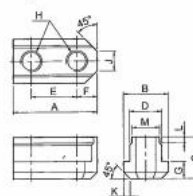

Matice pro silové sklíčidlo typu N0210-0H

Strong AUTO

Fig. 1

Fig. 2

Fig. 3

Kód produktu: 29-N0210-0H
EAN: 4049794025475
Celní tarif: 8466 2098
Hmotnost: 0,15 kg
Výrobce: [Strong](#)
Dostupnost: skladem

972,00 Kč 642,98 Kč bez DPH
778,00 Kč s DPH
40,00 € 26,45 € bez DPH
32,00 € s DPH

šrouby nejsou přibaleny

Parametry

| | | | | | |
|-------------|-----|-------------------|---------------|-----------|------|
| A | 51 | B | 22.5 | C | 21.5 |
| D | 16 | E | 30 | F | 11 |
| G | 8.5 | H | M12 | J | 11 |
| K | 3 | L | - | L1 | - |
| Obr. | 1 | Vhodné pro | N-210, NB-210 | | |