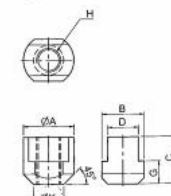

# Matice pro silové sklíčidlo typu V0206-0H

**Strong** AUTO

Fig. 1

Fig. 2

Fig. 3

**Kód produktu:** 29-V0206-0H  
**EAN:** 4049794025505  
**Celní tarif:** 8466 2098  
**Hmotnost:** 0,10 kg  
**Výrobce:** [Strong](#)  
**Dostupnost:** skladem

## Parametry

<b>A</b>	36.5	<b>B</b>	17.5	<b>C</b>	22.5
<b>D</b>	12	<b>E</b>	20	<b>F</b>	7.5
<b>G</b>	7.5	<b>H</b>	M10	<b>J</b>	6
<b>K</b>	3	<b>L</b>	-	<b>L1</b>	-
<b>Obr.</b>	1	<b>Vhodné pro</b>	V-206, NHT-208		