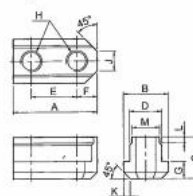

# Matice pro silové sklíčidlo typu V0206-0H

**Strong** AUTO

Fig. 1

Fig. 2

Fig. 3

**Kód produktu:** 29-V0206-0H  
**EAN:** 4049794025505  
**Celní tarif:** 8466 2098  
**Hmotnost:** 0,10 kg  
**Výrobce:** [Strong](#)  
**Dostupnost:** skladem

## Parametry

<b>A</b>	36.5	<b>B</b>	17.5	<b>C</b>	22.5
<b>D</b>	12	<b>E</b>	20	<b>F</b>	7.5
<b>G</b>	7.5	<b>H</b>	M10	<b>J</b>	6
<b>K</b>	3	<b>L</b>	-	<b>L1</b>	-
<b>Obr.</b>	1	<b>Vhodné pro</b>	V-206, NHT-208		