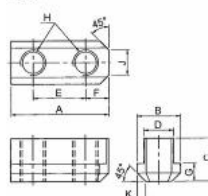

# Matice pro silové sklíčidlo typu V0206-0H

**Strong** AUTO

Fig. 1

Fig. 2

Fig. 3

**Kód produktu:** 29-V0206-0H  
**EAN:** 4049794025505  
**Celní tarif:** 8466 2098  
**Hmotnost:** 0,10 kg  
**Výrobce:** [Strong](#)  
**Dostupnost:** skladem

## Parametry

<b>A</b>	36.5	<b>B</b>	17.5	<b>C</b>	22.5
<b>D</b>	12	<b>E</b>	20	<b>F</b>	7.5
<b>G</b>	7.5	<b>H</b>	M10	<b>J</b>	6
<b>K</b>	3	<b>L</b>	-	<b>L1</b>	-
<b>Obr.</b>	1	<b>Vhodné pro</b>	V-206, NHT-208		