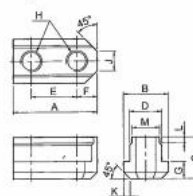

Matice pro silové sklíčidlo typu V0212-0H

Strong AUTO

Fig. 1

Fig. 2

Fig. 3

Kód produktu: 29-V0212-0H
EAN: 4049794025536
Celní tarif: 8466 2098
Hmotnost: 0,25 kg
Výrobce: [Strong](#)
Dostupnost: skladem

1 312,00 Kč
863,64 Kč bez DPH
1 045,00 Kč s DPH
35,54 € bez DPH
54,00 €
43,00 € s DPH

šrouby nejsou přibaleny

Parametry

A	55.5	B	26.5	C	33.5
D	18	E	30	F	11.5
G	13.5	H	M14	J	12
K	5	L	-	L1	-
Obr.	1	Vhodné pro	V-212		

Tento produkt najdete v našem [KATALOGU na straně 65 \(2021\)](#)