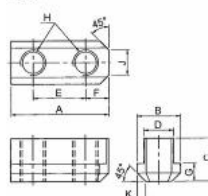

Matice pro silové sklíčidlo typu V0212-0H

Strong AUTO

Fig. 1

Fig. 2

Fig. 3

Kód produktu: 29-V0212-0H
EAN: 4049794025536
Celní tarif: 8466 2098
Hmotnost: 0,25 kg
Výrobce: [Strong](#)
Dostupnost: skladem

1 312,00 Kč
863,64 Kč bez DPH
1 045,00 Kč s DPH
35,54 € bez DPH
54,00 €
43,00 € s DPH

šrouby nejsou přibaleny

Parametry

A	55.5	B	26.5	C	33.5
D	18	E	30	F	11.5
G	13.5	H	M14	J	12
K	5	L	-	L1	-
Obr.	1	Vhodné pro	V-212		

Tento produkt najdete v našem [KATALOGU na straně 65 \(2021\)](#)