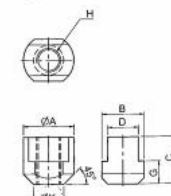

Matice pro silové sklíčidlo typu V0212-0H

Strong AUTO

Fig. 1

Fig. 2

Fig. 3

Kód produktu: 29-V0212-0H
EAN: 4049794025536
Celní tarif: 8466 2098
Hmotnost: 0,25 kg
Výrobce: [Strong](#)
Dostupnost: skladem

1 312,00 Kč
863,64 Kč bez DPH
1 045,00 Kč s DPH
35,54 € bez DPH
54,00 €
43,00 € s DPH

šrouby nejsou přibaleny

Parametry

A	55.5	B	26.5	C	33.5
D	18	E	30	F	11.5
G	13.5	H	M14	J	12
K	5	L	-	L1	-
Obr.	1	Vhodné pro	V-212		

Tento produkt najdete v našem [KATALOGU na straně 65 \(2021\)](#)