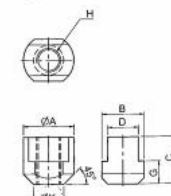

# Matice pro silové sklíčidlo typu V0215-0H

**Strong** AUTO

Fig. 1

Fig. 2

Fig. 3

**Kód produktu:** 29-V0215-0H  
**EAN:** 4049794025543  
**Celní tarif:** 8466 2098  
**Hmotnost:** 0,30 kg  
**Výrobce:** [Strong](#)  
**Dostupnost:** skladem

## Parametry

<b>A</b>	42	<b>B</b>	35	<b>C</b>	39.2
<b>D</b>	25.5	<b>E</b>	-	<b>F</b>	-
<b>G</b>	19	<b>H</b>	M20	<b>J</b>	-
<b>K</b>	25	<b>L</b>	-	<b>L1</b>	-
<b>Obr.</b>	3	<b>Vhodné pro</b>	V-215, V-218		