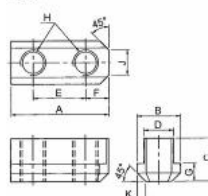

# Matice pro silové sklíčidlo typu V0215-0H

**Strong** AUTO

Fig. 1

Fig. 2

Fig. 3

**Kód produktu:** 29-V0215-0H  
**EAN:** 4049794025543  
**Celní tarif:** 8466 2098  
**Hmotnost:** 0,30 kg  
**Výrobce:** [Strong](#)  
**Dostupnost:** skladem

## Parametry

<b>A</b>	42	<b>B</b>	35	<b>C</b>	39.2
<b>D</b>	25.5	<b>E</b>	-	<b>F</b>	-
<b>G</b>	19	<b>H</b>	M20	<b>J</b>	-
<b>K</b>	25	<b>L</b>	-	<b>L1</b>	-
<b>Obr.</b>	3	<b>Vhodné pro</b>	V-215, V-218		