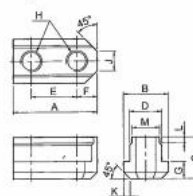

# Matice pro silové sklíčidlo typu V0215-0H

**Strong** AUTO

Fig. 1

Fig. 2

Fig. 3

**Kód produktu:** 29-V0215-0H  
**EAN:** 4049794025543  
**Celní tarif:** 8466 2098  
**Hmotnost:** 0,30 kg  
**Výrobce:** [Strong](#)  
**Dostupnost:** skladem

## Parametry

<b>A</b>	42	<b>B</b>	35	<b>C</b>	39.2
<b>D</b>	25.5	<b>E</b>	-	<b>F</b>	-
<b>G</b>	19	<b>H</b>	M20	<b>J</b>	-
<b>K</b>	25	<b>L</b>	-	<b>L1</b>	-
<b>Obr.</b>	3	<b>Vhodné pro</b>	V-215, V-218		