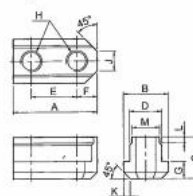

Matice pro silové sklíčidlo typu V0224-0H

Strong AUTO

Fig. 1

Fig. 2

Fig. 3

Kód produktu: 29-V0224-0H
EAN: 4049794025567
Celní tarif: 8466 2098
Hmotnost: 0,35 kg
Výrobce: [Strong](#)
Dostupnost: skladem

1-215,00 Kč 803,31 Kč bez DPH
972,00 Kč s DPH
50,00 € 33,06 € bez DPH
40,00 € s DPH

šrouby nejsou přibaleny

Parametry

A	46	B	37.5	C	45
D	25	E	-	F	-
G	19	H	M20	J	-
K	26.5	L	-	L1	-
Obr.	3	Vhodné pro	N-220, N-224, V-224, V-232		

Tento produkt najdete v našem [KATALOGU na straně 65 \(2021\)](#)