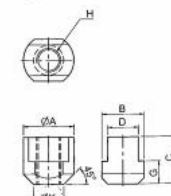

Matice pro silové sklíčidlo typu V0224-0H

Strong AUTO

Fig. 1

Fig. 2

Fig. 3

Kód produktu: 29-V0224-0H
EAN: 4049794025567
Celní tarif: 8466 2098
Hmotnost: 0,35 kg
Výrobce: [Strong](#)
Dostupnost: skladem

1-215,00 Kč 803,31 Kč bez DPH
972,00 Kč s DPH
50,00 € 33,06 € bez DPH
40,00 € s DPH

šrouby nejsou přibaleny

Parametry

A	46	B	37.5	C	45
D	25	E	-	F	-
G	19	H	M20	J	-
K	26.5	L	-	L1	-
Obr.	3	Vhodné pro	N-220, N-224, V-224, V-232		

Tento produkt najdete v našem [KATALOGU na straně 65 \(2021\)](#)