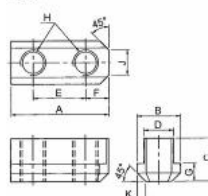

Matice pro silové sklíčidlo typu V0224-0H

Strong AUTO

Fig. 1

Fig. 2

Fig. 3

Kód produktu: 29-V0224-0H
EAN: 4049794025567
Celní tarif: 8466 2098
Hmotnost: 0,35 kg
Výrobce: [Strong](#)
Dostupnost: skladem

1-215,00 Kč 803,31 Kč bez DPH
972,00 Kč s DPH
50,00 € 33,06 € bez DPH
40,00 € s DPH

šrouby nejsou přibaleny

Parametry

A	46	B	37.5	C	45
D	25	E	-	F	-
G	19	H	M20	J	-
K	26.5	L	-	L1	-
Obr.	3	Vhodné pro	N-220, N-224, V-224, V-232		

Tento produkt najdete v našem [KATALOGU na straně 65 \(2021\)](#)