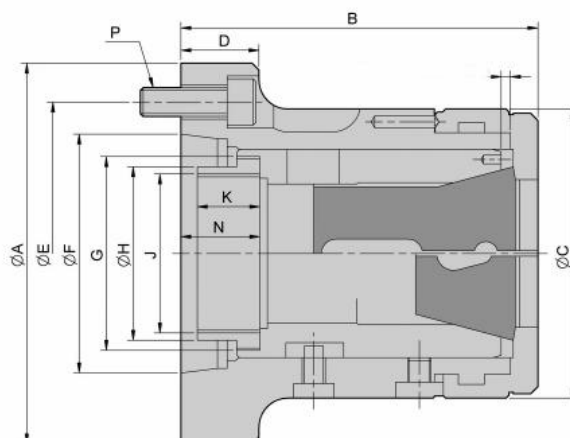

Silové kleštinové sklíčidlo CR, A4 pro 161E

Kód produktu: 29-CR-26A4
EAN: 4049794068359
Celní tarif: 8466 1038
Hmotnost: 4,50 kg
Dostupnost: skladem

22 644,63 Kč bez DPH
27 400,00 Kč s DPH
905,79 € bez DPH
1 096,00 € s DPH

kompaktní provedení; přesná soustřednost

Parametry

| | | | | | |
|------------------------|-----------|--------------------|-------------|------------------------|-------|
| A | 112 | B | 103.5 | C | 85 |
| D | 30 | E | 82.6 | F | 63.5 |
| G | M50 x 1,5 | H | 45 | K | 15 |
| kg | 4.5 | Kleština | 161E (2-26) | Kužel | A2-4" |
| max.průměr tyče | 26 | Max.síla kN | 20 | Max.up.síla daN | 4400 |
| N | 21.7 | P | 3 x M10 | T | 2.3 |
| Typ | CR26A4 | U max | M40 x 1,5 | U/min max | 7000 |
| Upínací zdvih | 5 | | | | |