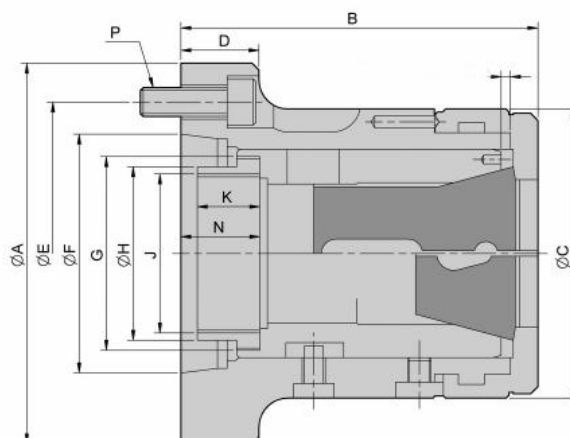

Silové kleštinové sklíčidlo CR, A4 pro 163E

Kód produktu: 29-CR-30A4
EAN: 4049794002575
Celní tarif: 8466 1038
Hmotnost: 4,90 kg
Dostupnost: skladem

16 688,43 Kč bez DPH
25 248,00 Kč **20 193,00 Kč s DPH**
686,78 € bez DPH
1 039,00 € **831,00 € s DPH**

kompaktní provedení; přesná soustřednost

Parametry

A	112	B	103.5	C	85
D	30	E	82.6	F	63.5
G	M50 x 1,5	H	45	K	15
kg	4.1	Kleština	163E (2-30)	Kužel	A2-4"
max.průměr tyče	30	Max.síla kN	20	Max.up.síla daN	4400
N	21.7	P	3 x M10	T	2.3
Typ	CR30A4	U max	M40 x 1,5	U/min max	7000
Upínací zdvih	5				