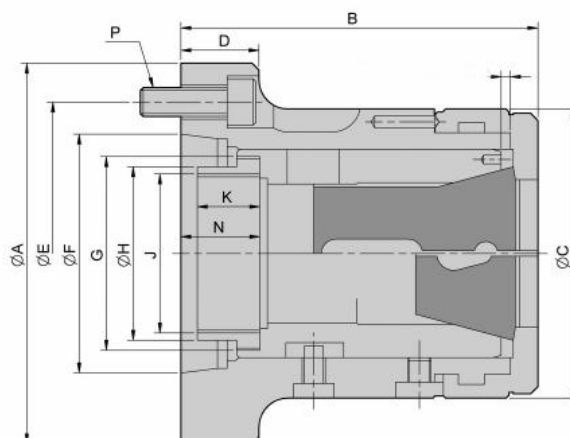

Silové kleštinové sklíčidlo CR, A4 pro 163E

Kód produktu: 29-CR-30A4
EAN: 4049794002575
Celní tarif: 8466 1038
Hmotnost: 4,90 kg
Dostupnost: skladem

16 688,43 Kč bez DPH
25 248,00 Kč **20 193,00 Kč s DPH**
686,78 € bez DPH
1 039,00 € **831,00 € s DPH**

kompaktní provedení; přesná soustřednost

Parametry

| | | | | | |
|------------------------|-----------|--------------------|-------------|------------------------|-------|
| A | 112 | B | 103.5 | C | 85 |
| D | 30 | E | 82.6 | F | 63.5 |
| G | M50 x 1,5 | H | 45 | K | 15 |
| kg | 4.1 | Kleština | 163E (2-30) | Kužel | A2-4" |
| max.průměr tyče | 30 | Max.síla kN | 20 | Max.up.síla daN | 4400 |
| N | 21.7 | P | 3 x M10 | T | 2.3 |
| Typ | CR30A4 | U max | M40 x 1,5 | U/min max | 7000 |
| Upínací zdvih | 5 | | | | |