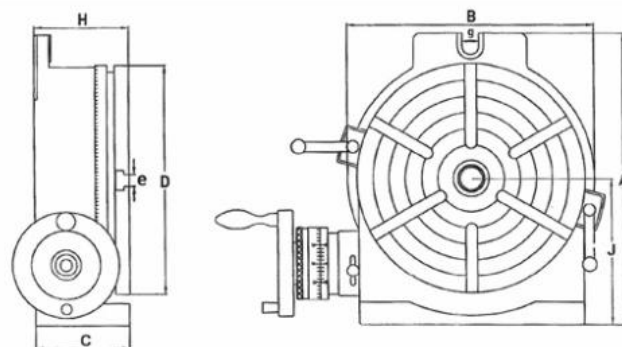

# Otočný stůl Ø 350

**ZENTRA**

**Kód produktu:** ZE-RT-350  
**EAN:** 4049794051320  
**Celní tarif:** 8466 3000  
**Hmotnost:** 87,00 kg  
**Výrobce:** [Zentra](#)  
**Dostupnost:** skladem  
**Způsob přepravy:** spedice

21 609,09 Kč bez DPH  
32 684,00 Kč **26 147,00 Kč s DPH**  
1 345,00 € 889,26 € bez DPH  
**1 076,00 € s DPH**

pro horizontální i vertikální použití; stupnice 360°, dílkování 1', vernier 10", posuv 4° na otáčku

| Typ / Type | MK / MT | A mm | C mm | B mm | D mm | e mm | H mm | J mm | Drážky / Slots | Drážka (g) / Slot (g) mm | Max. zatížení hor. / Max. load cap. hor. kg | Max. zatížení ver. / Max. load cap. vert. kg |
|------------|---------|------|------|------|------|------|------|------|----------------|--------------------------|---|--|
| 110        | 2       | 138  | 58   | 118  | 110  | 11   | 72   | 80   | 3              | -                        | 35  | 18   |
| 150        | 2       | 205  | 78   | 163  | 150  | 11   | 80   | 102  | 3              | 17                       | 40  | 20   |
| 200        | 3       | 265  | 100  | 219  | 205  | 14   | 102  | 135  | 3              | 17                       | 80  | 40   |
| 250        | 3       | 321  | 106  | 276  | 254  | 14   | 109  | 163  | 6              | 17                       | 90  | 50   |
| 300        | 4       | 388  | 123  | 330  | 305  | 16   | 125  | 194  | 6              | 17                       | 120   | 60   |
| 350        | 4       | 445  | 123  | 389  | 353  | 16   | 125  | 225  | 6              | 17                       | 130   | 70   |
| 406        | 4       | 503  | 128  | 435  | 406  | 16   | 130  | 255  | 6              | 17                       | 140   | 70   |