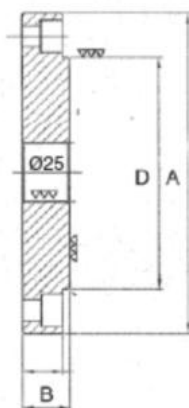

Příruby pro otočný stůl Ø 200, 250, 300

Kód produktu: ZE-FLRT-2
EAN: 4049794051436
Celní tarif: 8466 3000
Hmotnost: 5,12 kg
Dostupnost: skladem

2 610,74 Kč bez DPH
3-961,00 Kč **3 159,00 Kč s DPH**
107,44 € bez DPH
163,00 € **130,00 € s DPH**

Parametry

A	195	B	24	D	155
kg	6	Pro	RT-250/-300/-350		

Tento produkt najdete v našem [KATALOGU na straně 78 \(2021\)](#)