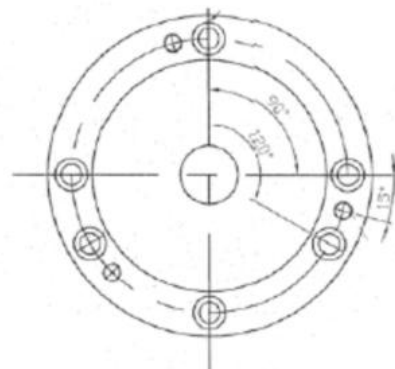

Příruby pro otočný stůl Ø 200, 250, 300

Kód produktu: ZE-FLRT-2
EAN: 4049794051436
Celní tarif: 8466 3000
Hmotnost: 5,12 kg
Dostupnost: skladem

2 610,74 Kč bez DPH
3-961,00 Kč **3 159,00 Kč s DPH**
107,44 € bez DPH
163,00 € **130,00 € s DPH**

Parametry

A	195	B	24	D	155
kg	6	Pro	RT-250/-300/-350		

Tento produkt najdete v našem [KATALOGU na straně 78 \(2021\)](#)